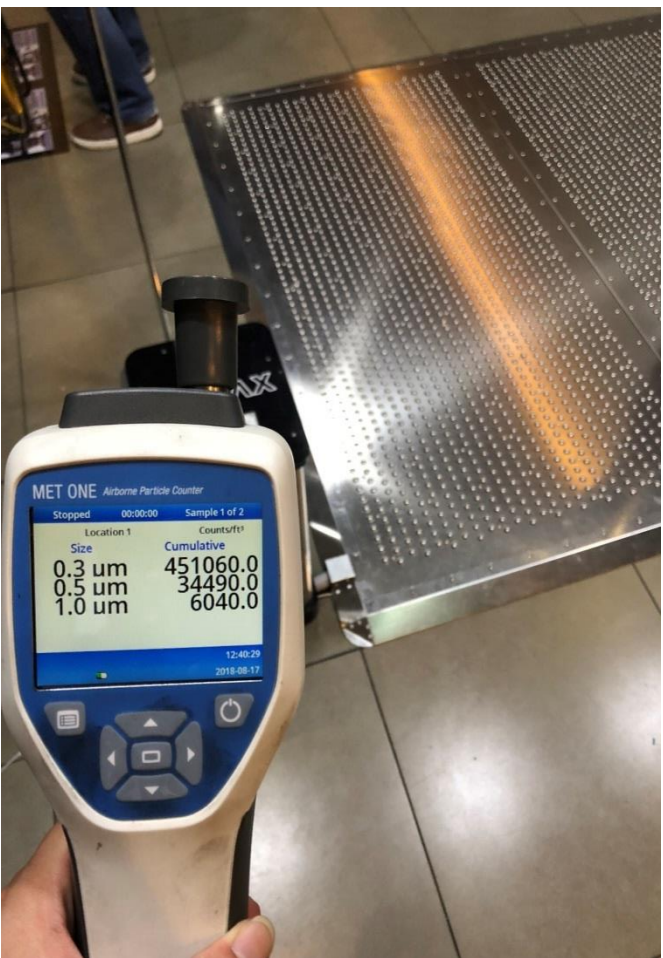

Korea Invention Patent Exhibition 2015

3. 测尘结果[实验日期: 2018年 08月 17日]

测定时间：2018-07-31 11点27分
钟

测定时间：2018-08-17 12点38分
钟

특허청
KOREAN INTELLECTUAL PROPERTY OFFICE

산업통상자원부
MINISTRY OF TRADE, INDUSTRY & ENERGY
MOTIE