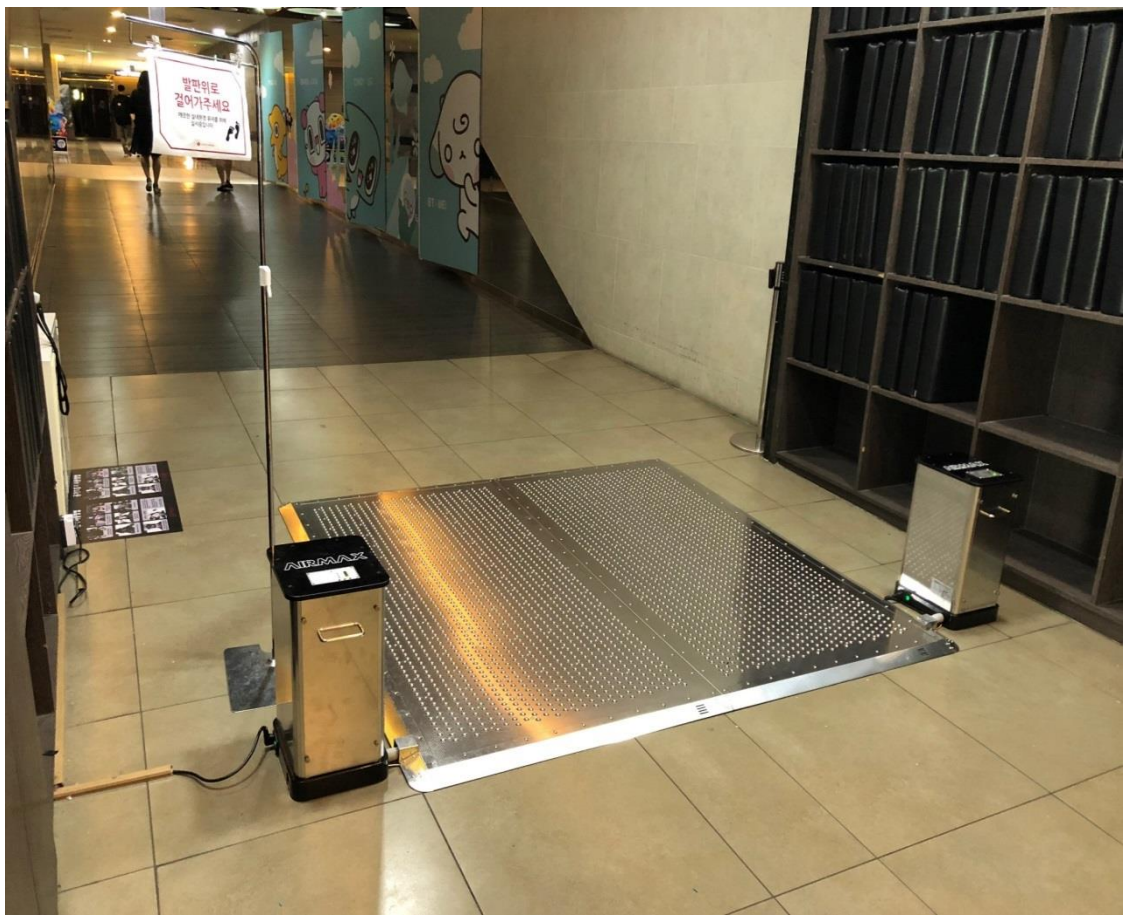

目录

1. 目的
2. 示范设置
3. 室内测尘结果
4. 捕集袋结果
5. 结论

1. 目的

在大众利用设施剧场设置AIR MAX，事先切断可吸入颗粒物和细菌，重金属等，目的是改善剧场内部的空气质量，帮助顾客的健康。

2. 示范设置

问题:游客避开

过道里全部安装好, 没有避开的客人。

Korea Invention Patent Exhibition 2013