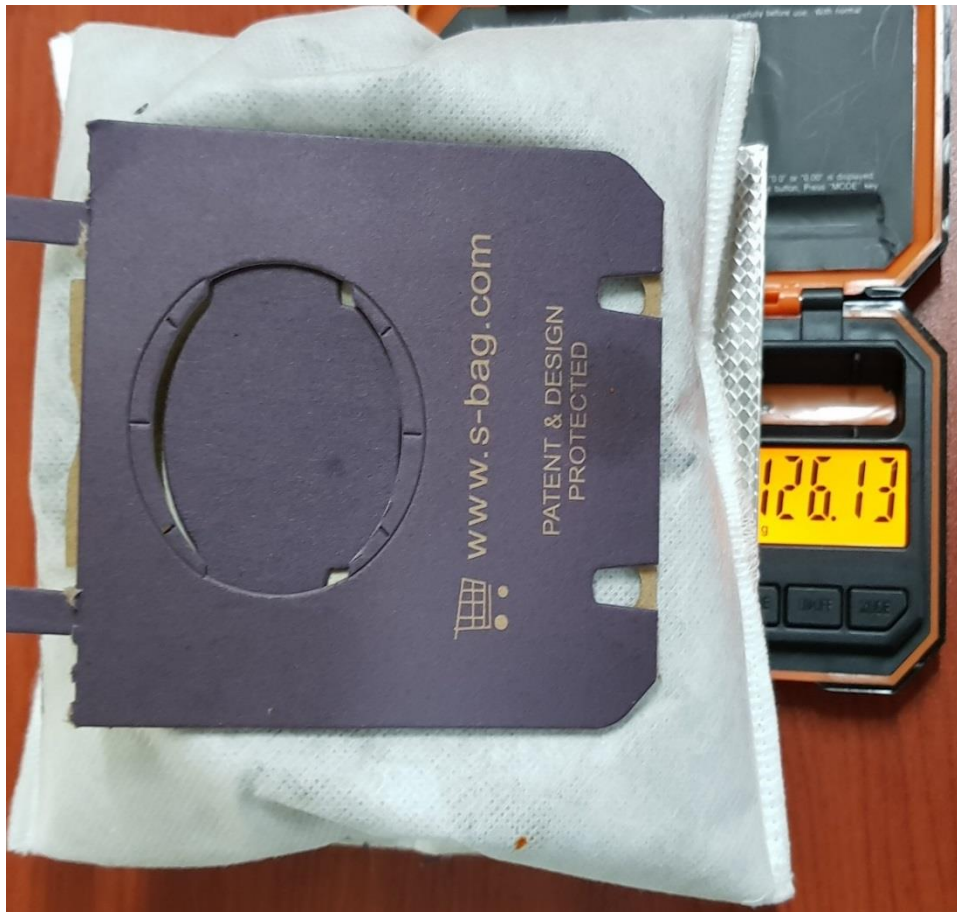

使用两周的灰尘袋重量 : 126g