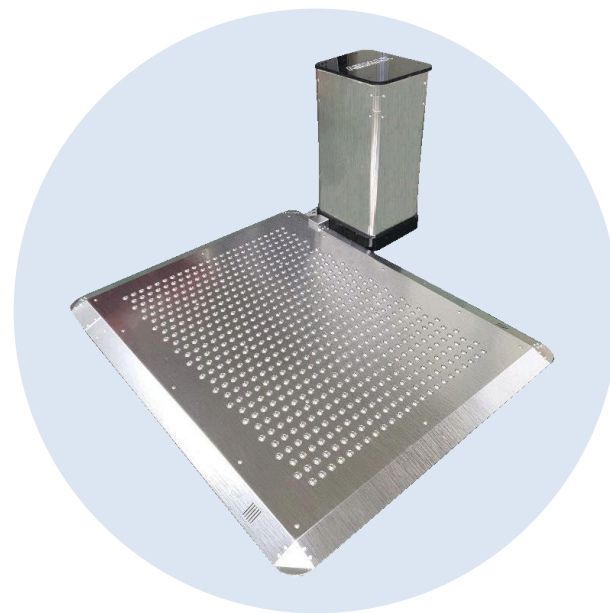

乐天影院(建大入口店)示范设置报告书