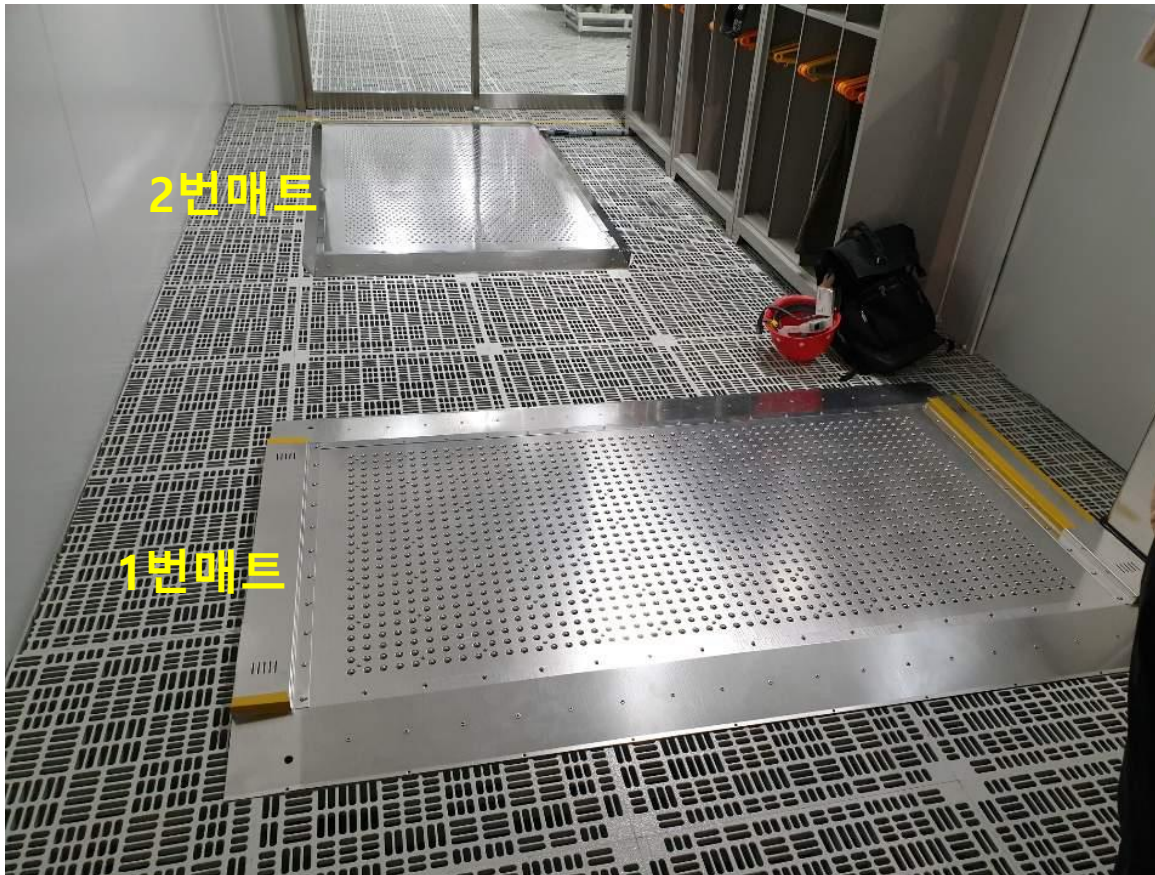

1. 目的

为了检测除尘效率，在LG Display(广州三厂)安装AIR MAX

2. 示范设置

垫子1(对车用)
大小: 1800X900(mm)

垫子2(对人用)
大小: 1000X2000(mm)