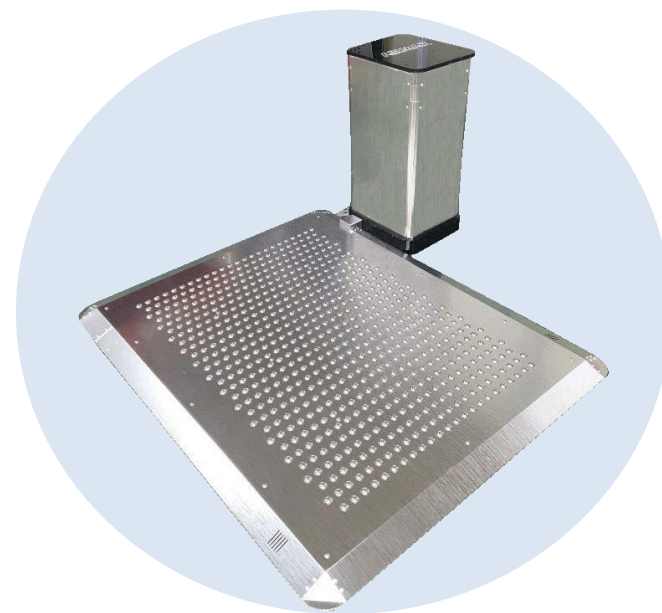

2019年 01月 22日